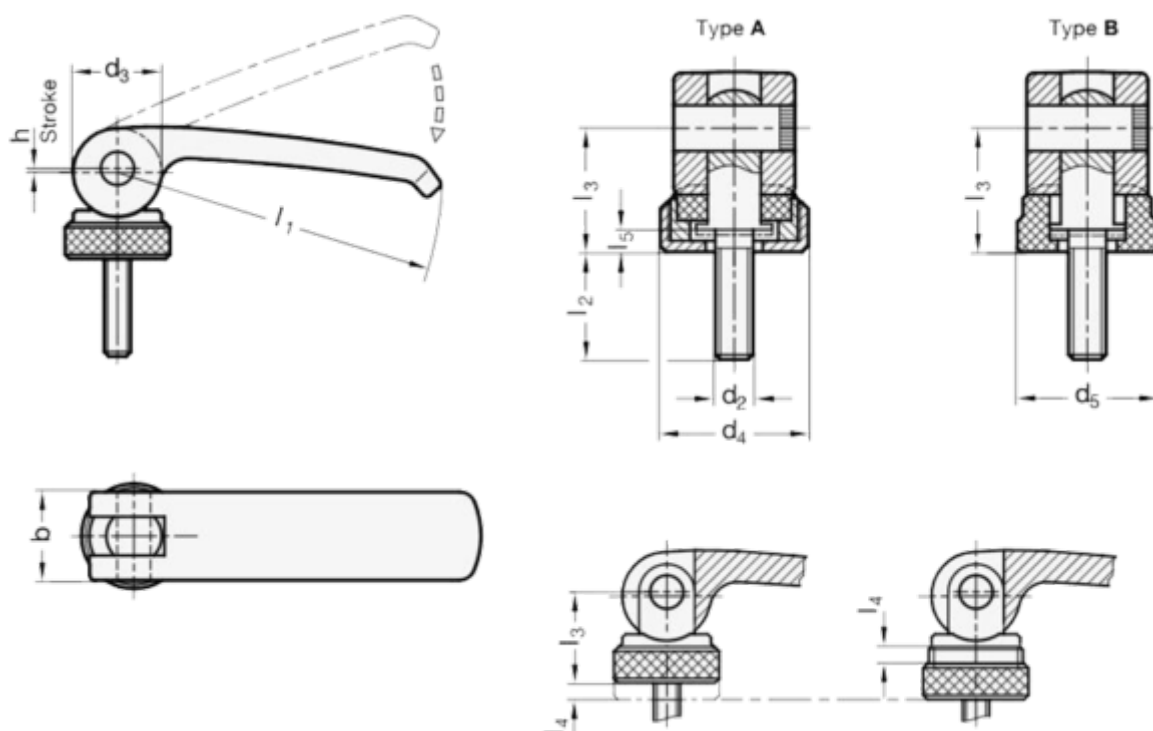

Varenummer: 20927582M630A
Beskrivelse: E+G Excenterlås GN 927.5-82-M6-30-A
Udvendigt gevind

Mål

b = 20
d2 = M6
d4 = 25
d5 =
l1 = 82
l2 = 30